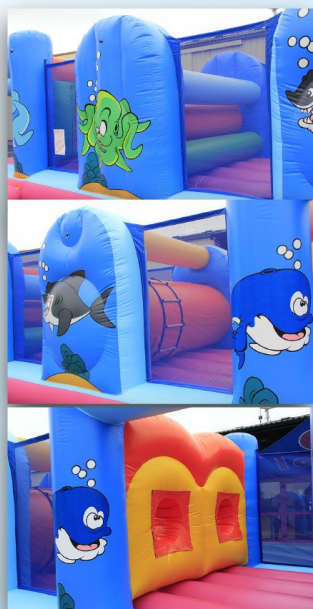

17

Le Fun Land

Bon Parcours de Motricité !

Le Fun land est un parcours gonflable de 14m de long avec 2 entrées.

L'avantage d'avoir une entrée et une sortie en façade est de pouvoir gérer les enfants comme vous le souhaitez selon vos besoins pour une meilleure sécurité.

Le parcours est composé d'un obstacle mur à 2 trous, d'un tonneau avec une échelle, d'un laminoir et d'un mur à 3 fentes verticales. Sur chaque côté et entre les obstacles nous avons cousu des filets pour protéger les enfants.

Ce jeu est livré avec :

+ tapis d'entrée

Décoration à la main

Toile classée au feu M2

Fabriqué en France

Toile 650 gr.

Conforme NF 14960

Largeur

5M

Longueur

14M

Le Beignet Doré